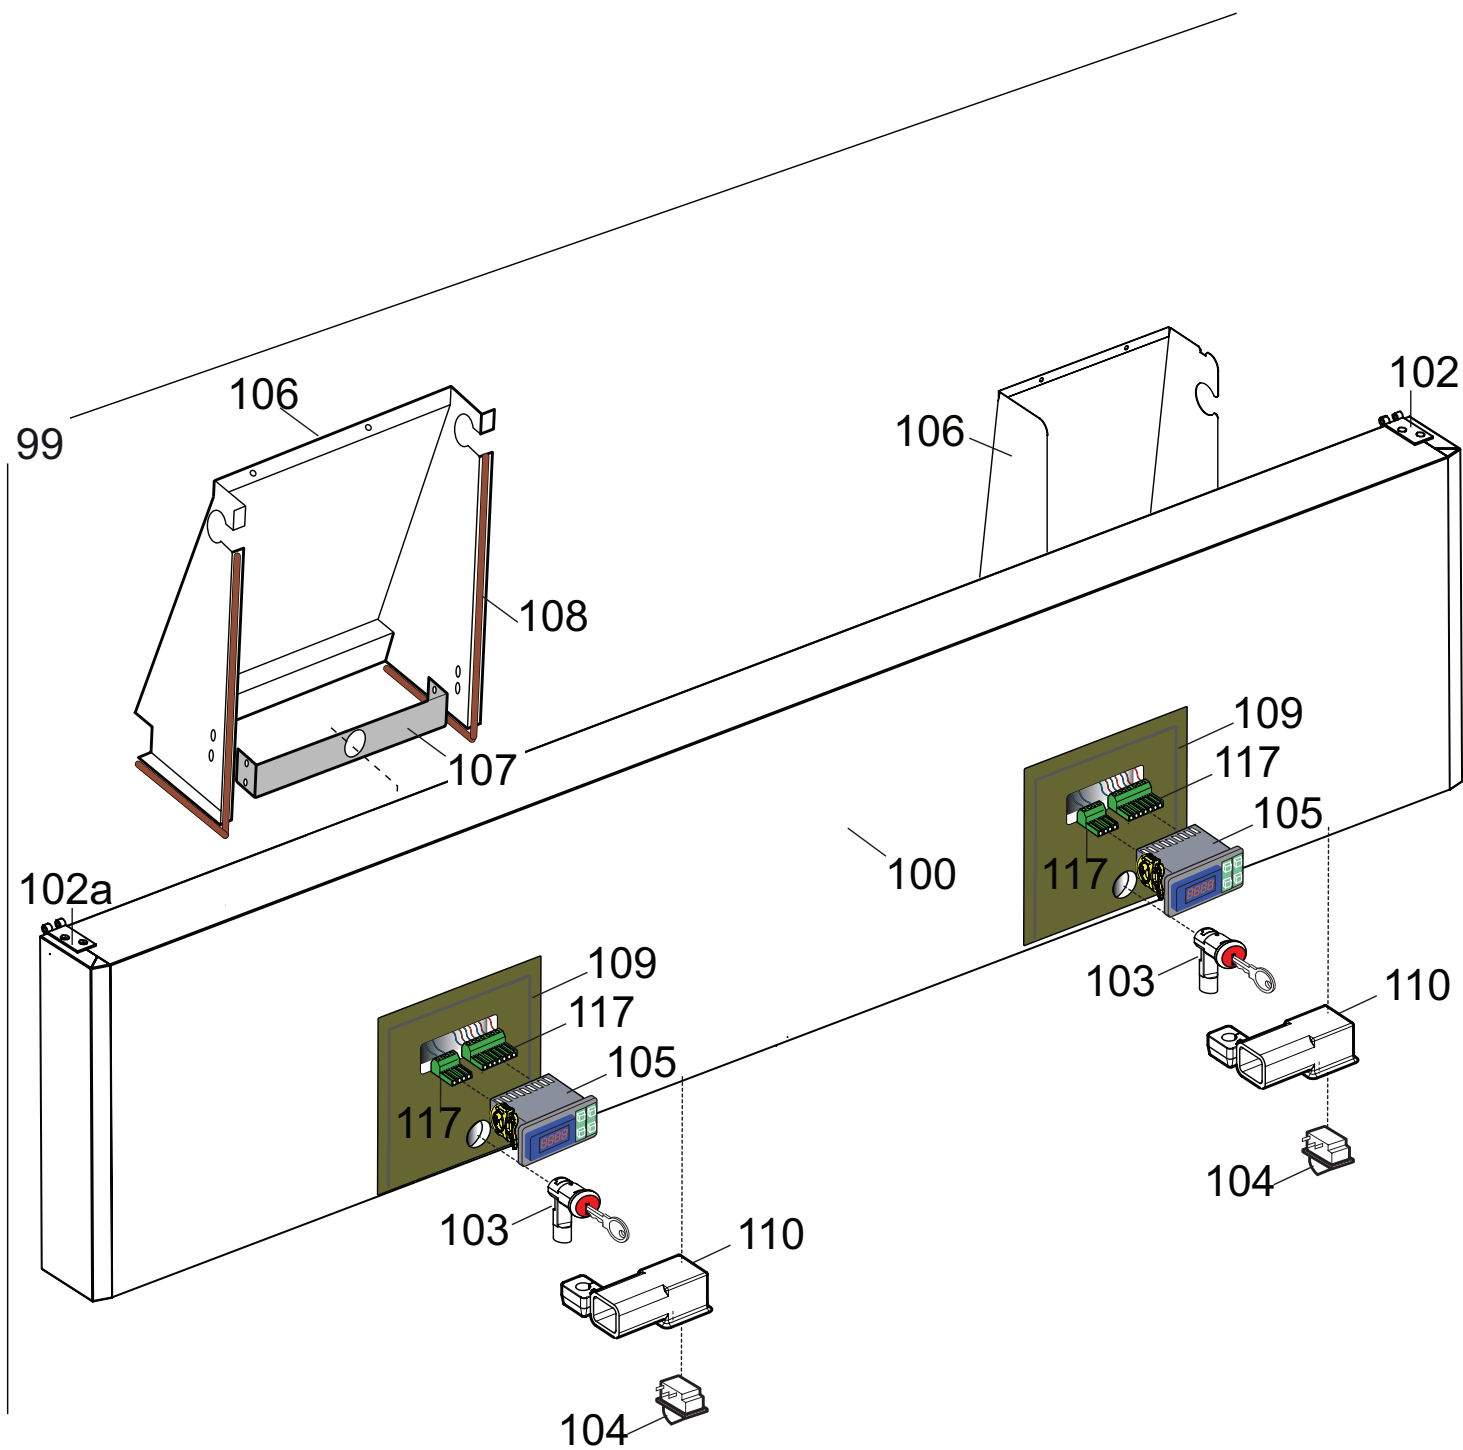

CONTROL PANEL UP TO 37/2021

CONTROL PANEL from 2021/38

Pos	Spare parts code	Factory code	Descrizione	Description	Ref - Note
1	093243	541R05001	Piedino	Foot	
2	093245	217555204	Vite per plastica per piedino	Screw (use by fix foot)	
3	093246	518708601	Vite m8x20 per fiss. staffa sup/inf	Screw m8X20 (use by fix bracket)	
4	*	502R18200	Staffa supporto fianchi	Side support	
6	093249	501R38201	Cremagliera anteriore	Front Rack	
7	093358	501R48000	Guida Sx	Left support	
8	093250	501R47900	Guida Dx	Right support	
9	093252	514R10600	Griglia 2/1 rilsan	Grid 2/1rilsan	a,b,c,d,e,f,j,k,w,x,y,z,a1,b1,c1
10	093253	514R12200	Griglia di fondo rilsan	Bottom grid rilsan	a,b,c,d,e,f,j,k,w,x,y,z,a1,b1,c1
11		875R37401	Assieme carter interno TN	TN Internal protection assembly	TN side
11	097108	875R37600	Assieme carter interno BT	BT Internal protection assembly	BT side
12	093254	832R09001	Cornice orizzontale	Horizontal frame	
12a	093255	832R09101	Cornice verticale	Vertical frame	
12b	093255	832R09101	Cornice verticale montante	Vertical frame central support	
13a	093330	617R06700	Cavo riscaldante cornice 22,25 W	Heating cable frame 22,25 W	a,c,f,z,a1,b1 Up to 2021/37
13a	094841	617R13200	Cavo riscaldante cornice 22,25 W	Heating cable frame 22,25 W	a,c,f,z,a1,b1 From 2021/38
14	093289	835R27006	Porta con guarn. cern.e masch. sx	Gasket, hinge, template and door (left)	a,b,c,d,j,k,w,x,y,z,a1,b1,c1
14	*	835R27102	Porta con guarn. cern.e masch. sx	Gasket, hinge, template and door (left)	e,f
14a	093309	835R24303	Porta con guarn. cern.e masch. dx	Gasket, hinge and door (right)	a,c,z,a1,b1
14a	093312	835R24503	Porta con guarnizione e cerniere dx	Gasket, hinge and door (right)	f
15	093581	835R27407	Porta sx	Door (left) for template	a,b,c,d,j,k,w,x,y,z,a1,b1,c1
15	096028	835R27507	Porta sx	Door (left) for template	e,f
15a	093311	835R24208	Porta dx	Door (right)	a,c,z,a1,b1
15a	093310	835R24408	Porta dx	Door (right)	f
16	094152	548R08000	Guarnizione porta cieca	Gasket full door	
17	082219	835704001	Cerniera porta	Hinge door	
18	081654	544700601	Boccola per porta	Door bush	
19	093341	833R21600	Staffa inferiore porta	Lower stirrup door	
20	082257	505723801	Staffa superiore porta	Upper stirrup door	
21	093271	541R05301	Tappo per cerniere	Hole hinge plug	
22	093575	835R24900	Ruota rotante con freno	Brake weel	c,d,e,f
23	093574	835R24800	Ruota rotante	Weel	c,d,e,f
51		502R24300	Supporto impianto elettrico	Electrical wiring support	Up to 2021/37
51	097284	546R43401	Supporto impianto elettrico	Electrical wiring support	From 2021/38
*	093778	880R50013	Mod. gruppo tn	Cooling unit refrig.	a,b,c,d,e,f
*	094392	880R76710	Mod. gruppo tn remoto	Remote cooling unit refrig.	w
*	*	881R71400	Mod. gruppo tn spina UK	Cooling unit refrig. UK plug	x
*	*	880R77512	Mod. gruppo tn R290	Cooling unit refrig. R290	j,k,y,z,a1,b1,c1
52	093267	684R05100	Compressore (EMT6144Z) 230/50	Compressor (EMT6144Z) 230/50hz	
52	093425	684R05700	Compressore (EMT6144U) 230/50	Compressor (EMT6144U) 230/50hz	j,k,y,z,a1,b1,c1
52a	*	*	Relè avviamento	Start relay	
52b	*	*	Protettore	Protector	
52c	*	*	Condensatore di avviamento	Start capacitor	
53	087122	518708401	Fissaggio compressore	Rubber compressor	