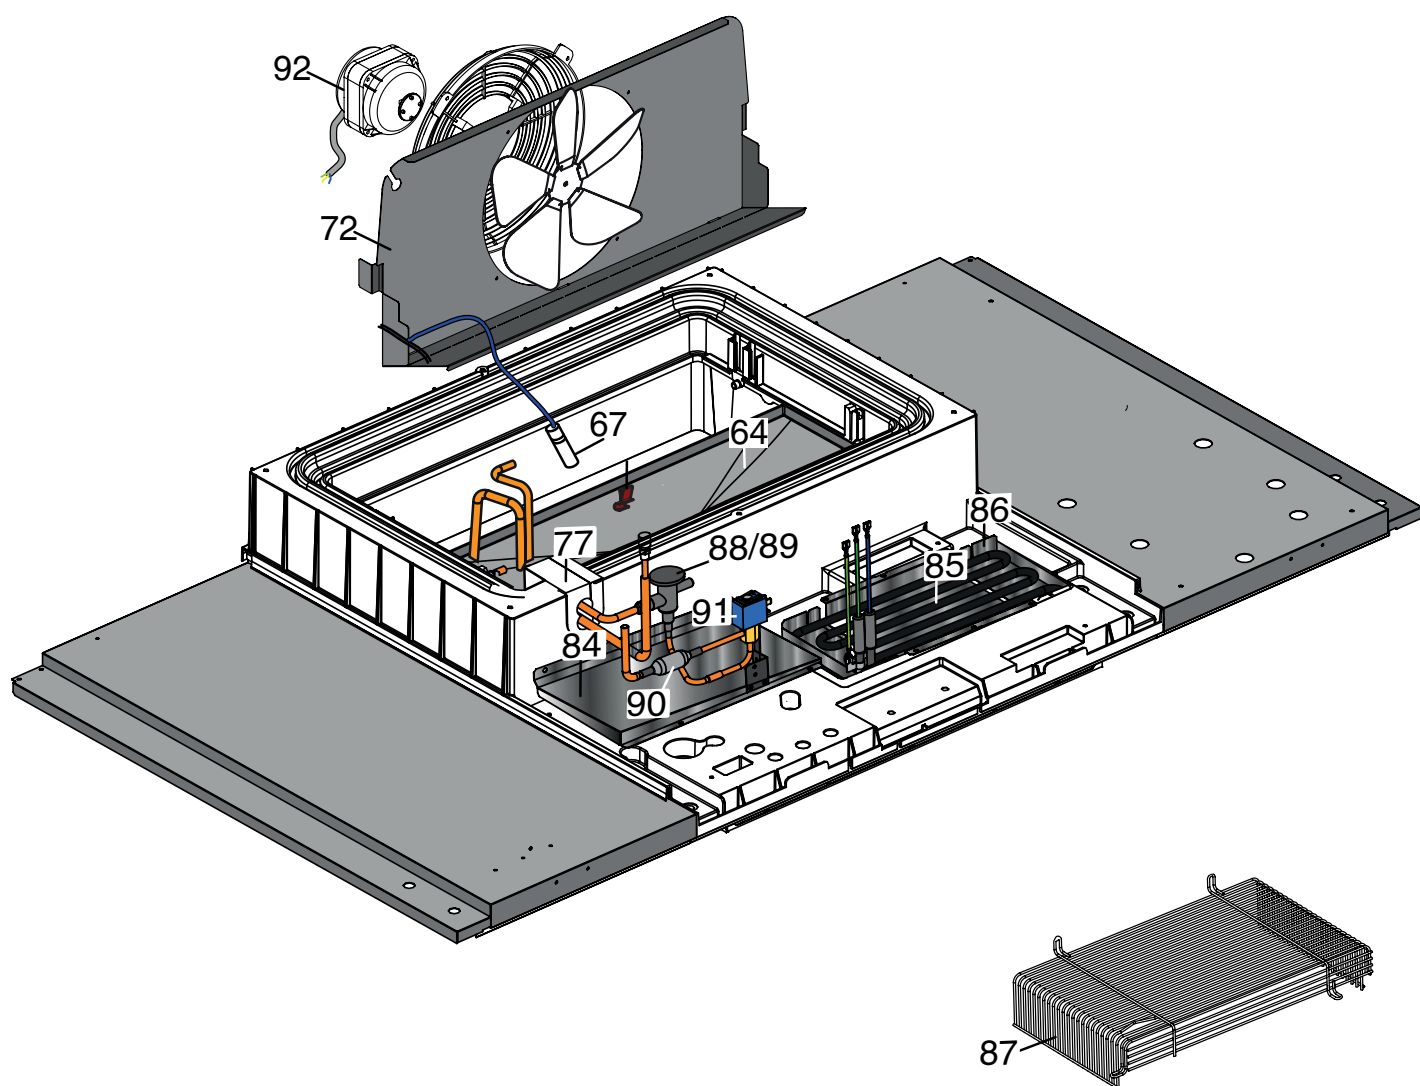

CONTROL PANEL UP TO 37/2021

CONTROL PANEL from 2021/38

Pos	Spare parts code	Factory code	Descrizione	Description	Ref - Note
1	093243	541R05001	Piedino	Foot	
2	093245	217555204	Vite per plastica per piedino	Screw (use by fix foot)	
3	093246	518708601	Vite m8x20 per fiss. staffa sup/inf	Screw m8X20 (use by fix bracket)	
4	*	502R18200	Staffa supporto fianchi	Side support	
6	093249	501R38201	Cremagliera anteriore	Front Rack	
7	093358	501R48000	Guida Sx	Left support	
8	093250	501R47900	Guida Dx	Right support	
9	093252	514R10600	Griglia 2/1 rilsan	Grid 2/1rilsan	a,b,c,d,e,f,j,k,w,x,y,z,a1,b1,c1
10	093253	514R12200	Griglia di fondo rilsan	Bottom grid rilsan	a,b,c,d,e,f,j,k,w,x,y,z,a1,b1,c1
11		875R37401	Assieme carter interno TN	TN Internal protection assembly	TN side
11	097108	875R37600	Assieme carter interno BT	BT Internal protection assembly	BT side
12	093254	832R09001	Cornice orizzontale	Horizontal frame	
12a	093255	832R09101	Cornice verticale	Vertical frame	
12b	093255	832R09101	Cornice verticale montante	Vertical frame central support	
13a	093330	617R06700	Cavo riscaldante cornice 22,25 W	Heating cable frame 22,25 W	a,c,f,z,a1,b1 Up to 2021/37
13a	094841	617R13200	Cavo riscaldante cornice 22,25 W	Heating cable frame 22,25 W	a,c,f,z,a1,b1 From 2021/38
14	093289	835R27006	Porta con guarn. cern.e masch. sx	Gasket, hinge, template and door (left)	a,b,c,d,j,k,w,x,y,z,a1,b1,c1
14	*	835R27102	Porta con guarn. cern.e masch. sx	Gasket, hinge, template and door (left)	e,f
14a	093309	835R24303	Porta con guarn. cern.e masch. dx	Gasket, hinge and door (right)	a,c,z,a1,b1
14a	093312	835R24503	Porta con guarnizione e cerniere dx	Gasket, hinge and door (right)	f
15	093581	835R27407	Porta sx	Door (left) for template	a,b,c,d,j,k,w,x,y,z,a1,b1,c1
15	096028	835R27507	Porta sx	Door (left) for template	e,f
15a	093311	835R24208	Porta dx	Door (right)	a,c,z,a1,b1
15a	093310	835R24408	Porta dx	Door (right)	f
16	094152	548R08000	Guarnizione porta cieca	Gasket full door	
17	082219	835704001	Cerniera porta	Hinge door	
18	081654	544700601	Boccola per porta	Door bush	
19	093341	833R21600	Staffa inferiore porta	Lower stirrup door	
20	082257	505723801	Staffa superiore porta	Upper stirrup door	
21	093271	541R05301	Tappo per cerniere	Hole hinge plug	
22	093575	835R24900	Ruota rotante con freno	Brake weel	c,d,e,f
23	093574	835R24800	Ruota rotante	Weel	c,d,e,f
51		502R24300	Supporto impianto elettrico	Electrical wiring support	Up to 2021/37
51	097284	546R43401	Supporto impianto elettrico	Electrical wiring support	From 2021/38
*	093778	880R50013	Mod. gruppo tn	Cooling unit refrig.	a,b,c,d,e,f
*	094392	880R76710	Mod. gruppo tn remoto	Remote cooling unit refrig.	w
*	*	881R71400	Mod. gruppo tn spina UK	Cooling unit refrig. UK plug	x
*	*	880R77512	Mod. gruppo tn R290	Cooling unit refrig. R290	j,k,y,z,a1,b1,c1
52	093267	684R05100	Compressore (EMT6144Z) 230/50	Compressor (EMT6144Z) 230/50hz	
52	093425	684R05700	Compressore (EMT6144U) 230/50	Compressor (EMT6144U) 230/50hz	j,k,y,z,a1,b1,c1
52a	*	*	Relè avviamento	Start relay	
52b	*	*	Protettore	Protector	
52c	*	*	Condensatore di avviamento	Start capacitor	
53	087122	518708401	Fissaggio compressore	Rubber compressor	