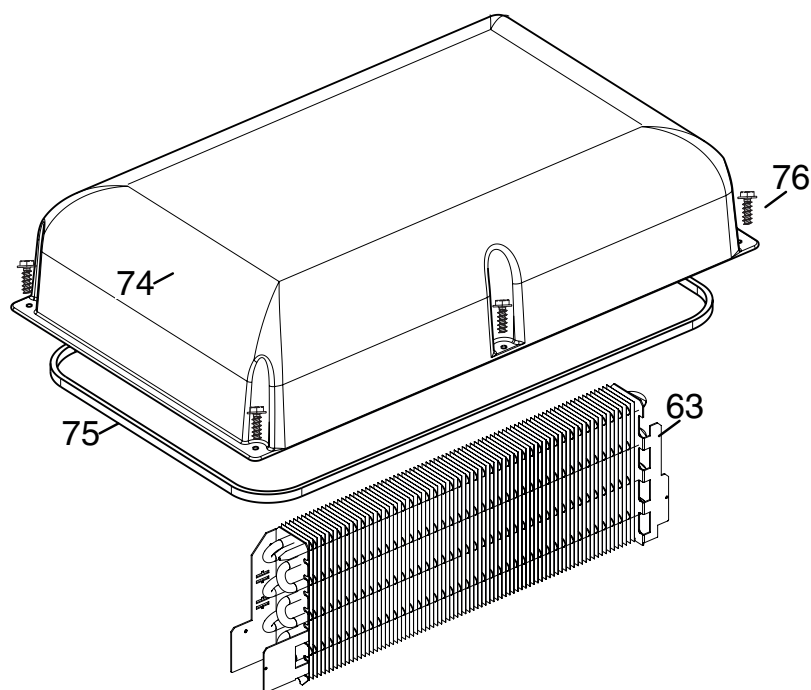

CONTROL PANEL UP TO 37/2021

CONTROL PANEL from 2021/38

Pos	Spare parts code	Factory code	Descrizione	Description	Ref - Note
1	093243	541R05001	Piedino	Foot	
2	093245	217555204	Vite per plastica per piedino	Screw (use by fix foot)	
3	093246	518708601	Vite m8x20 per fiss. staffa sup/inf	Screw m8X20 (use by fix bracket)	
4	*	502R18200	Staffa supporto fianchi	Side support	
6	093249	501R38201	Cremagliera anteriore	Front Rack	
7	093358	501R48000	Guida Sx	Left support	
8	093250	501R47900	Guida Dx	Right support	
9	093252	514R10600	Griglia 2/1 rilsan	Grid 2/1rilsan	a,b,c,d,e,f,j,k,w,x,y,z,a1,b1,c1
10	093253	514R12200	Griglia di fondo rilsan	Bottom grid rilsan	a,b,c,d,e,f,j,k,w,x,y,z,a1,b1,c1
11		875R37401	Assieme carter interno TN	TN Internal protection assembly	TN side
11	097108	875R37600	Assieme carter interno BT	BT Internal protection assembly	BT side
12	093254	832R09001	Cornice orizzontale	Horizontal frame	
12a	093255	832R09101	Cornice verticale	Vertical frame	
12b	093255	832R09101	Cornice verticale montante	Vertical frame central support	
13a	093330	617R06700	Cavo riscaldante cornice 22,25 W	Heating cable frame 22,25 W	a,c,f,z,a1,b1 Up to 2021/37
13a	094841	617R13200	Cavo riscaldante cornice 22,25 W	Heating cable frame 22,25 W	a,c,f,z,a1,b1 From 2021/38
14	093289	835R27006	Porta con guarn. cern.e masch. sx	Gasket, hinge, template and door (left)	a,b,c,d,j,k,w,x,y,z,a1,b1,c1
14	*	835R27102	Porta con guarn. cern.e masch. sx	Gasket, hinge, template and door (left)	e,f
14a	093309	835R24303	Porta con guarn. cern.e masch. dx	Gasket, hinge and door (right)	a,c,z,a1,b1
14a	093312	835R24503	Porta con guarnizione e cerniere dx	Gasket, hinge and door (right)	f
15	093581	835R27407	Porta sx	Door (left) for template	a,b,c,d,j,k,w,x,y,z,a1,b1,c1
15	096028	835R27507	Porta sx	Door (left) for template	e,f
15a	093311	835R24208	Porta dx	Door (right)	a,c,z,a1,b1
15a	093310	835R24408	Porta dx	Door (right)	f
16	094152	548R08000	Guarnizione porta cieca	Gasket full door	
17	082219	835704001	Cerniera porta	Hinge door	
18	081654	544700601	Boccola per porta	Door bush	
19	093341	833R21600	Staffa inferiore porta	Lower stirrup door	
20	082257	505723801	Staffa superiore porta	Upper stirrup door	
21	093271	541R05301	Tappo per cerniere	Hole hinge plug	
22	093575	835R24900	Ruota rotante con freno	Brake weel	c,d,e,f
23	093574	835R24800	Ruota rotante	Weel	c,d,e,f
51		502R24300	Supporto impianto elettrico	Electrical wiring support	Up to 2021/37
51	097284	546R43401	Supporto impianto elettrico	Electrical wiring support	From 2021/38
*	093778	880R50013	Mod. gruppo tn	Cooling unit refrig.	a,b,c,d,e,f
*	094392	880R76710	Mod. gruppo tn remoto	Remote cooling unit refrig.	w
*	*	881R71400	Mod. gruppo tn spina UK	Cooling unit refrig. UK plug	x
*	*	880R77512	Mod. gruppo tn R290	Cooling unit refrig. R290	j,k,y,z,a1,b1,c1
52	093267	684R05100	Compressore (EMT6144Z) 230/50	Compressor (EMT6144Z) 230/50hz	
52	093425	684R05700	Compressore (EMT6144U) 230/50	Compressor (EMT6144U) 230/50hz	j,k,y,z,a1,b1,c1
52a	*	*	Relè avviamento	Start relay	
52b	*	*	Protettore	Protector	
52c	*	*	Condensatore di avviamento	Start capacitor	
53	087122	518708401	Fissaggio compressore	Rubber compressor	