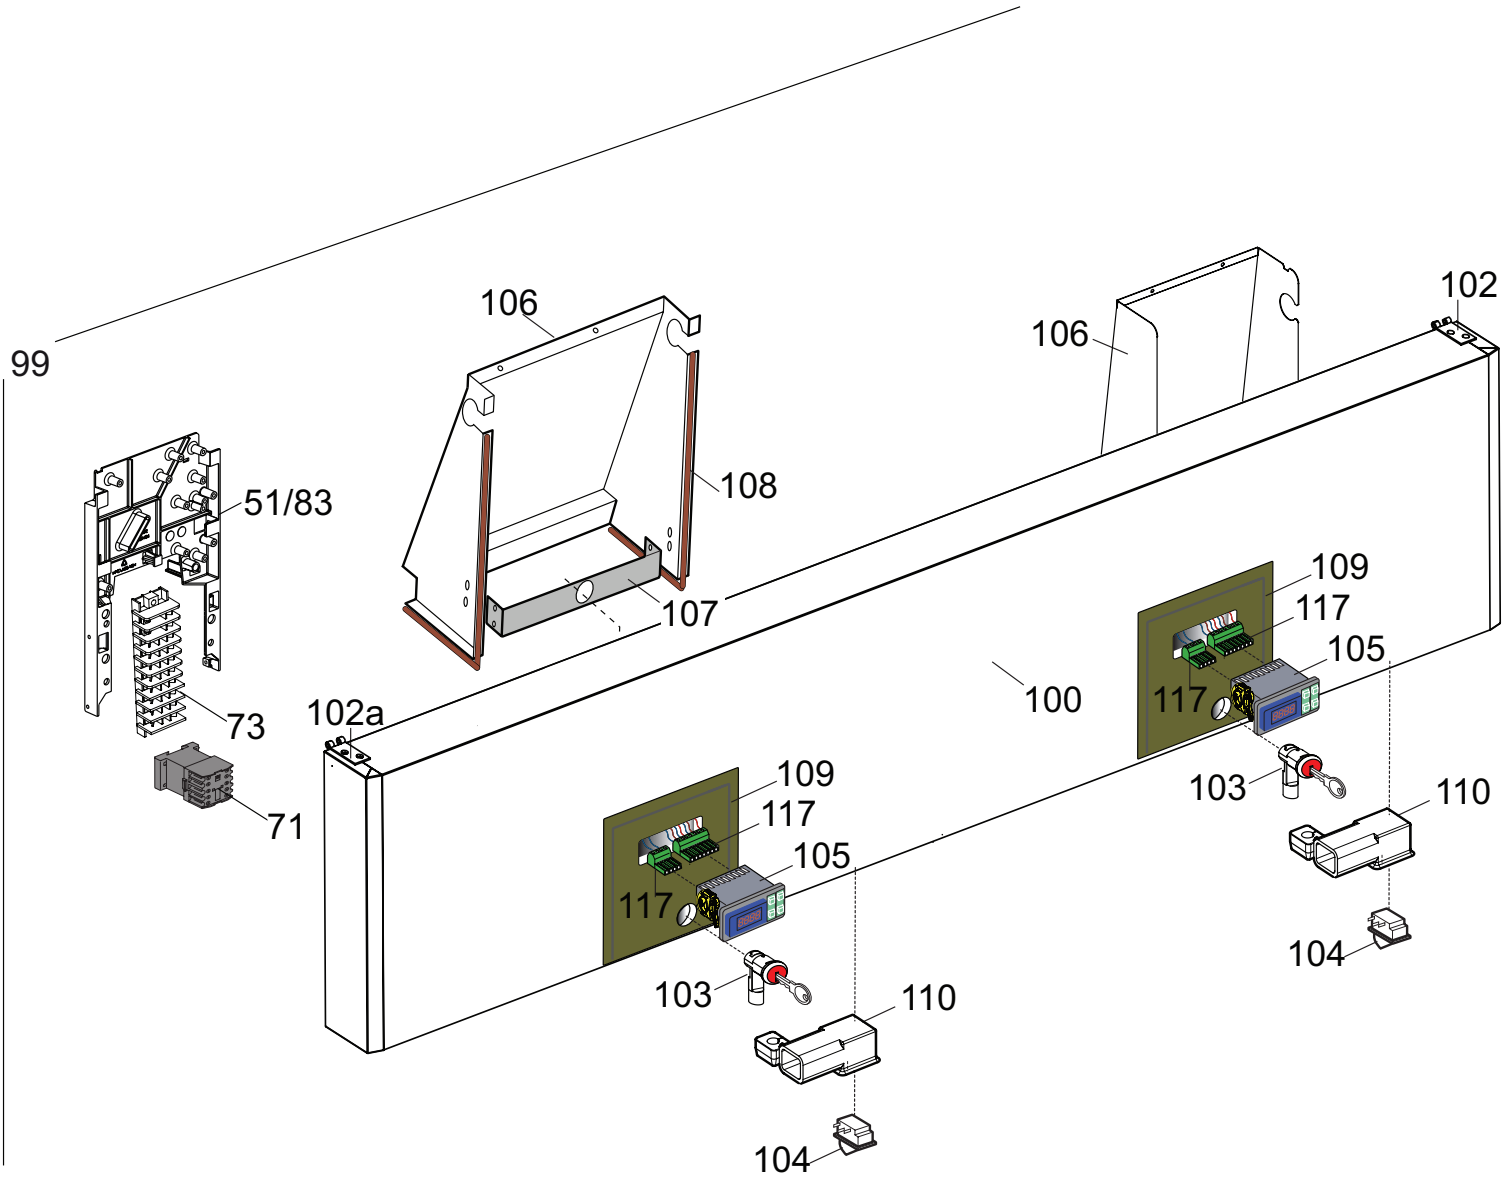

CONTROL PANEL UP TO 37/2021

CONTROL PANEL from 2021/38

Pos	Spare parts code	Factory code	Descrizione	Description	Ref - Note
1	093243	541R05001	Piedino	Foot	
2	093245	217555204	Vite per plastica per piedino	Screw (use by fix foot)	
3	093246	518708601	Vite m8x20 per fiss. staffa sup/inf	Screw m8X20 (use by fix bracket)	
4	*	502R18200	Staffa supporto fianchi	Side support	
6	093249	501R38201	Cremagliera anteriore	Front Rack	
7	093358	501R48000	Guida Sx	Left support	
8	093250	501R47900	Guida Dx	Right support	
9	093252	514R10600	Griglia 2/1 rilsan	Grid 2/1rilsan	a,b,c,d,e,f,j,k,w,x,y,z,a1,b1,c1
10	093253	514R12200	Griglia di fondo rilsan	Bottom grid rilsan	a,b,c,d,e,f,j,k,w,x,y,z,a1,b1,c1
11		875R37401	Assieme carter interno TN	TN Internal protection assembly	TN side
11	097108	875R37600	Assieme carter interno BT	BT Internal protection assembly	BT side
12	093254	832R09001	Cornice orizzontale	Horizontal frame	
12a	093255	832R09101	Cornice verticale	Vertical frame	
12b	093255	832R09101	Cornice verticale montante	Vertical frame central support	
13a	093330	617R06700	Cavo riscaldante cornice 22,25 W	Heating cable frame 22,25 W	a,c,f,z,a1,b1 Up to 2021/37
13a	094841	617R13200	Cavo riscaldante cornice 22,25 W	Heating cable frame 22,25 W	a,c,f,z,a1,b1 From 2021/38
14	093289	835R27006	Porta con guarn. cern.e masch. sx	Gasket, hinge, template and door (left)	a,b,c,d,j,k,w,x,y,z,a1,b1,c1
14	*	835R27102	Porta con guarn. cern.e masch. sx	Gasket, hinge, template and door (left)	e,f
14a	093309	835R24303	Porta con guarn. cern.e masch. dx	Gasket, hinge and door (right)	a,c,z,a1,b1
14a	093312	835R24503	Porta con guarnizione e cerniere dx	Gasket, hinge and door (right)	f
15	093581	835R27407	Porta sx	Door (left) for template	a,b,c,d,j,k,w,x,y,z,a1,b1,c1
15	096028	835R27507	Porta sx	Door (left) for template	e,f
15a	093311	835R24208	Porta dx	Door (right)	a,c,z,a1,b1
15a	093310	835R24408	Porta dx	Door (right)	f
16	094152	548R08000	Guarnizione porta cieca	Gasket full door	
17	082219	835704001	Cerniera porta	Hinge door	
18	081654	544700601	Boccola per porta	Door bush	
19	093341	833R21600	Staffa inferiore porta	Lower stirrup door	
20	082257	505723801	Staffa superiore porta	Upper stirrup door	
21	093271	541R05301	Tappo per cerniere	Hole hinge plug	
22	093575	835R24900	Ruota rotante con freno	Brake weel	c,d,e,f
23	093574	835R24800	Ruota rotante	Weel	c,d,e,f
51		502R24300	Supporto impianto elettrico	Electrical wiring support	Up to 2021/37
51	097284	546R43401	Supporto impianto elettrico	Electrical wiring support	From 2021/38
*	093778	880R50013	Mod. gruppo tn	Cooling unit refrig.	a,b,c,d,e,f
*	094392	880R76710	Mod. gruppo tn remoto	Remote cooling unit refrig.	w
*	*	881R71400	Mod. gruppo tn spina UK	Cooling unit refrig. UK plug	x
*	*	880R77512	Mod. gruppo tn R290	Cooling unit refrig. R290	j,k,y,z,a1,b1,c1
52	093267	684R05100	Compressore (EMT6144Z) 230/50	Compressor (EMT6144Z) 230/50hz	
52	093425	684R05700	Compressore (EMT6144U) 230/50	Compressor (EMT6144U) 230/50hz	j,k,y,z,a1,b1,c1
52a	*	*	Relè avviamento	Start relay	
52b	*	*	Protettore	Protector	
52c	*	*	Condensatore di avviamento	Start capacitor	
53	087122	518708401	Fissaggio compressore	Rubber compressor	